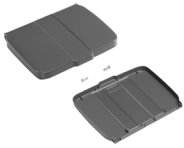

## Materiale

Polipropilene - Montanti: acciaio verniciato Rilsan

Imballo: [clicca qui per visualizzare l'etichettatura ambientale degli imballaggi](#)

## Prodotti complementari

Sacco plastificato 120 L

Sacco plastificato 120 L con cerniera

Coperchio portasacco 120 L con tabella porta-note

Organizzatore Green Hotel

Vaschetta portaflaconi con divisori