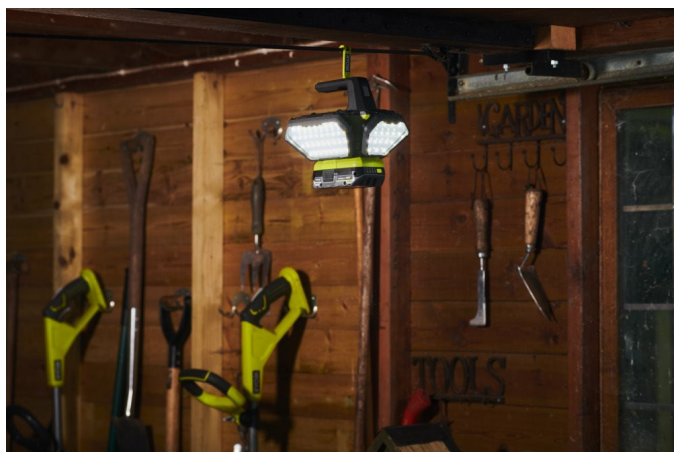

Faro multidirezionale 18V R18L360-0

RYOBI

- La luce più potente della piattaforma 18V ONE+™ di RYOBI®. Il faro multidirezionale 18V è in grado di produrre 3500 lumen.
- I 4 pannelli possono fornire un'illuminazione a 360 gradi o essere regolati in modo che ogni pannello sia diretto nella stessa direzione. Perfetto per illuminare un'intera stanza o per dirigere i 3500 lm in una sola direzione.
- La modalità Torcia illumina il pannello frontale; si attiva come quarta modalità o tenendo premuto il pulsante di accensione per 2 secondi. Oltre alle modalità alta, media e bassa, che illuminano tutti e 4 i pannelli a 3500 lumen, 2100 lumen o 1200 lumen.
- Manico con gancio incorporato, utilizzabile anche come punto di attacco

Potenza	18V
Tipo lampada	LED
Max. lumen	3500
No. of brightness modes	4
Peso con il pacco batteria (EPTA) (kg)	1.5 (RB1820C)
Codice prodotto	5133006429
Capacità batteria (Ah)	-
Capacità illuminazione max area dettaglio (lumens)	3500/2100/1200/750
Caricabatteria incluso	No
Codice EAN	4892210239747
Fornibile in	Oltre il 75% di cartone riciclato
Lighting beam angle	Multidirezionale, Angolo ampio
Lighting features	Rotante
Lighting interaction	A mano, Appeso
N.ro batterie in dotazione	0
Peso (Kg)	1.0
Peso (senza batteria) (Kg)	1.0
Tempo di ricarica (min)	Fornito senza caricatore
Tipo batteria	Li-ion