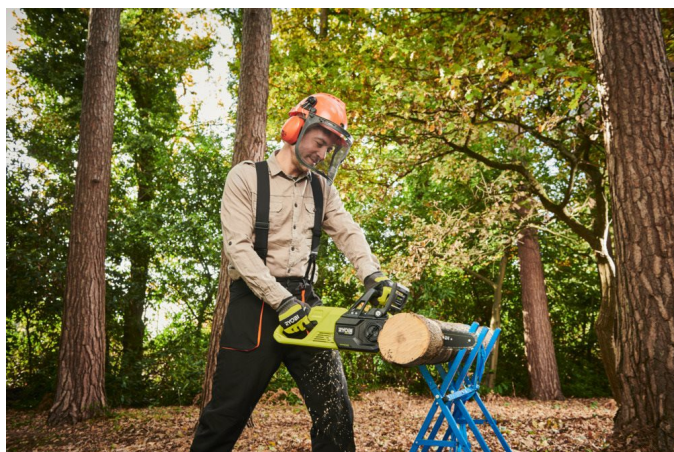

# Motosega 18V ONE+™ HP Brushless WHISPER™, barra da 30 cm RY18CSX30A-0

# RYOBI

**ONE+ HP** **BRUSHLESS** **WHISPER**

- Con una barra e una catena da 30 cm e una velocità della catena di 13,2 m/s, questa motosega è perfetta per tagliare rami e tronchi di medie dimensioni.
- Tensionamento della catena senza attrezzi per una facile installazione e regolazione
- Sistema automatico di lubrificazione barra e catena per la comodità dell'utente e una lubrificazione costante della catena
- Il sistema di frenatura meccanico ed elettrico della catena arresta l'utensile in caso di contraccolpo accidentale, garantendo una maggiore sicurezza.
- Costruzione robusta e distribuzione ottimale del peso per una maggiore maneggevolezza

Potenza	18V
Lunghezza barra catena (cm)	30
Velocità catena (m/s)	13.2
Peso con il pacco batteria (EPTA) (kg)	4.35 (RB1850X)
Codice prodotto	5133005465
Calibro (mm)	1.09
Capacità batteria (Ah)	-
Caricabatteria incluso	No
Codice EAN	4892210204523
Equipaggiamento standard	Fodero e bottiglia da 76 ml di olio per catene e barre
Fornibile in	Oltre il 75% di cartone riciclato
Incertezza livello di potenza sonora (dB(A))	3.0dB
Incertezza livello di pressione sonora (dB(A))	3.0dB
Livello di potenza sonora (Lwa) (dB(A))	100.1dB
Livello di pressione sonora (Lpa) (dB(A))	92.1dB
N.ro batterie in dotazione	0
Passo catena (mm)	8.26
Peso (senza batteria) (Kg)	3.2
Regolazione catena senza utensili	Si
Tipo batteria	Li-ion
Velocità catena (m/s)	13.2